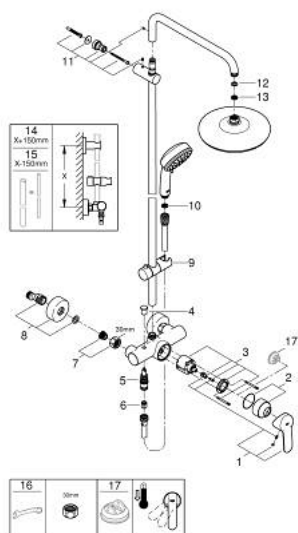

### DESCRIEREA PRODUSULUI

- Colour: cromat
- compus din:
- braț de duș 390 mm orizontal cu rotire 45°
- baterie de duș aparentă cu divertor
- permite selectarea între:
- duș fix Tempesta 210 (26 408)
- pulverizare de tip: Rain
- cu racord cu bilă
- unghi de rotație de  $\pm 15^\circ$
- pară de duș Tempesta Cosmopolitan 100 (27 571)
- 2 tipuri de jet:
- Rain, Jet
- ajustabil în înălțime cu element culisant
- furtun de duș Rotaflex TwistStop 1.750 mm 1/2" x 1/2" (28 410)
- cartuș ceramic de 46 mm cu GROHE SilkMove
- pulverizare perfectă cu tehnologia GROHE DreamSpray
- suprafață GROHE Long-Life
- sistem anti-calcar SpeedClean
- Inner WaterGuide pentru o durabilitate crescută în utilizare
- funcția TwistStop pentru prevenirea răsucirii furtunului
- compatibil cu boilere de la 18 kW/h
- debit minim 7 l/min.

## 26 224 001 TEMPESTA COSMOPOLITAN SYSTEM 210 SISTEM DE DUȘ CU BATERIE MONOCOMANDĂ CU MONTARE PE PERETE

### PIESE DE SCHIMB , aprilie 2018 – now

- 1: Braț (Spare part-nr. 46726000)
- 2: capac (Spare part-nr. 46025000)
- 3: Cartuș (Spare part-nr. 46048000)
- 4: Buton de comutare (Spare part-nr. 65648000)
- 5: Comutator (Spare part-nr. 65655000)
- 6: Ventil de reținere (Spare part-nr. 08565000)
- 7: Racord cu șurub 1/2" (Spare part-nr. 45044000)
- 8: Conexiuni excentrice (Spare part-nr. 12662000)
- 9: Piesă glisantă (Spare part-nr. 12140000)
- 10: Filtru impuritati (Spare part-nr. 0700200M)
- 11: Suport pentru bară de duș (Spare part-nr. 48423000)
- 12: Fibră de etanșare cu diametrul de Ø18,5 x Ø12 x 2 (Spare part-nr. 0138900 M)
- 13: Filtru impuritati (Spare part-nr. 48007000)
- 14: Țeavă de duș pentru instalare retrofit (Spare part-nr. 48053000)\*
- 15: Țeavă de duș pentru instalare retrofit (Spare part-nr. 48054000)\*
- 16: piuliță specială (Spare part-nr. 19377000)\*
- 17: Limitator de temperatură (Spare part-nr. 46375000)\*