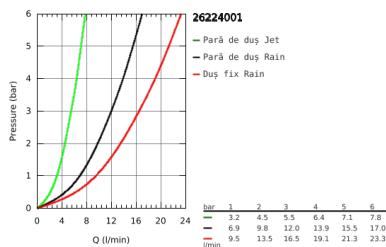

## 26 224 001 TEMPESTA COSMOPOLITAN SYSTEM 210 SISTEM DE DUȘ CU BATERIE MONOCOMANDĂ CU MONTARE PE PERETE

### DESCRIEREA PRODUSULUI

- Colour: cromat
- compus din:
- braț de duș 390 mm orizontal cu rotire 45°
- baterie de duș aparentă cu divertor
- permite selectarea între:
- duș fix Tempesta 210 (26 408)
- pulverizare de tip: Rain
- cu racord cu bilă
- unghi de rotație de  $\pm 15^\circ$
- pară de duș Tempesta Cosmopolitan 100 (27 571)
- 2 tipuri de jet:
- Rain, Jet
- ajustabil în înălțime cu element culisant
- furtun de duș Rotaflex TwistStop 1.750 mm 1/2" x 1/2" (28 410)
- cartuș ceramic de 46 mm cu GROHE SilkMove
- pulverizare perfectă cu tehnologia GROHE DreamSpray
- suprafață GROHE Long-Life
- sistem anti-calcar SpeedClean
- Inner WaterGuide pentru o durabilitate crescută în utilizare
- funcția TwistStop pentru prevenirea răsucirii furtunului
- compatibil cu boilere de la 18 kW/h
- debit minim 7 l/min.