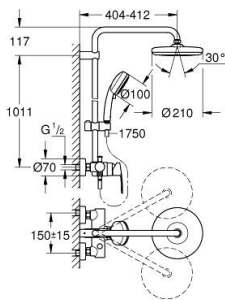

## 26 224 001 TEMPESTA COSMOPOLITAN SYSTEM 210 SISTEM DE DUȘ CU BATERIE MONOCOMANDĂ CU MONTARE PE PERETE

### DESCRIEREA PRODUSULUI

- Colour: cromat
- compus din:
- braț de duș 390 mm orizontal cu rotire 45°
- baterie de duș aparentă cu divertor
- permite selectarea între:
- duș fix Tempesta 210 (26 408)
- pulverizare de tip: Rain
- cu racord cu bilă
- unghi de rotație de  $\pm 15^\circ$
- pară de duș Tempesta Cosmopolitan 100 (27 571)
- 2 tipuri de jet:
- Rain, Jet
- ajustabil în înălțime cu element culisant
- furtun de duș Rotaflex TwistStop 1.750 mm 1/2" x 1/2" (28 410)
- cartuș ceramic de 46 mm cu GROHE SilkMove
- pulverizare perfectă cu tehnologia GROHE DreamSpray
- suprafață GROHE Long-Life
- sistem anti-calcar SpeedClean
- Inner WaterGuide pentru o durabilitate crescută în utilizare
- funcția TwistStop pentru prevenirea răsucirii furtunului
- compatibil cu boilere de la 18 kW/h
- debit minim 7 l/min.

### PIESE DE SCHIMB , aprilie 2018 – now

- 1: Braț (Spare part-nr. 46726000)
- 2: capac (Spare part-nr. 46025000)
- 3: Cartuș (Spare part-nr. 46048000)
- 4: Buton de comutare (Spare part-nr. 65648000)
- 5: Comutator (Spare part-nr. 65655000)
- 6: Ventil de reținere (Spare part-nr. 08565000)
- 7: Racord cu șurub 1/2" (Spare part-nr. 45044000)
- 8: Conexiuni excentrice (Spare part-nr. 12662000)
- 9: Piesă glisantă (Spare part-nr. 12140000)
- 10: Filtru impuritati (Spare part-nr. 0700200M)
- 11: Suport pentru bară de duș (Spare part-nr. 48423000)
- 12: Fibră de etanșare cu diametrul de Ø18,5 x Ø12 x 2 (Spare part-nr. 0138900 M)
- 13: Filtru impuritati (Spare part-nr. 48007000)
- 14: Țeavă de duș pentru instalare retrofit (Spare part-nr. 48053000)\*
- 15: Țeavă de duș pentru instalare retrofit (Spare part-nr. 48054000)\*
- 16: piuliță specială (Spare part-nr. 19377000)\*
- 17: Limitator de temperatură (Spare part-nr. 46375000)\*