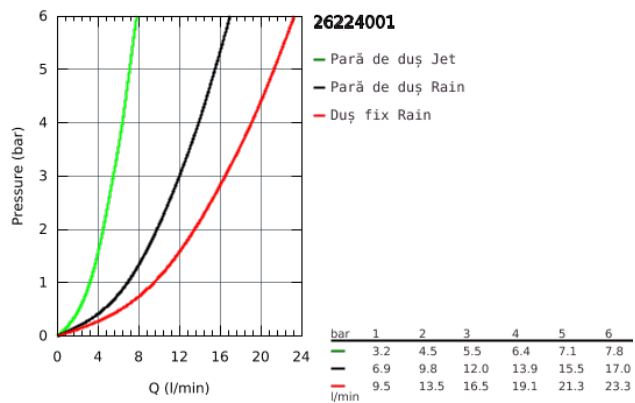

26 224 001 TEMPESTA COSMOPOLITAN SYSTEM 210 SISTEM DE DUȘ CU BATERIE MONOCOMANDĂ CU MONTARE PE PERETE